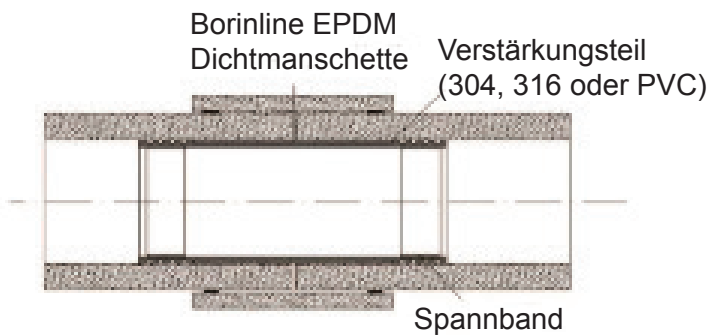

Reparatur-System zur Sanierung des Rohres von innen - DN500 - DN4000 (PN16)

BORINLINE SCHNITTANSICHT
Breite: 420mm

BORINLINE SCHNITTANSICHT
Breite: 465mm

BORINLINE-BORINFINIT (Zugabe von Teilen)

Abb.: Installation