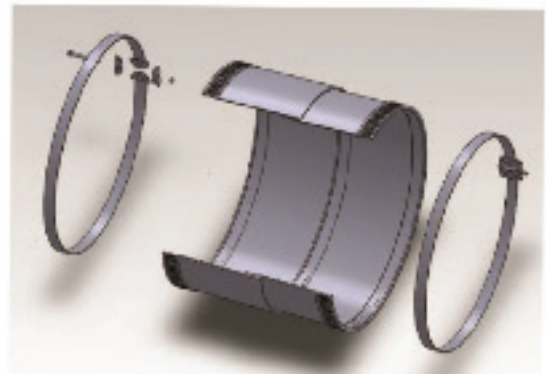

Reparatur-System zur Sanierung des Rohres von innen - DN500 - DN4000 (PN16)

BORINLINE SCHNITTANSICHT
Breite: 420mm

BORINLINE SCHNITTANSICHT
Breite: 465mm

BORINLINE-BORINFINIT (Zugabe von Teilen)

Abb.: Installation