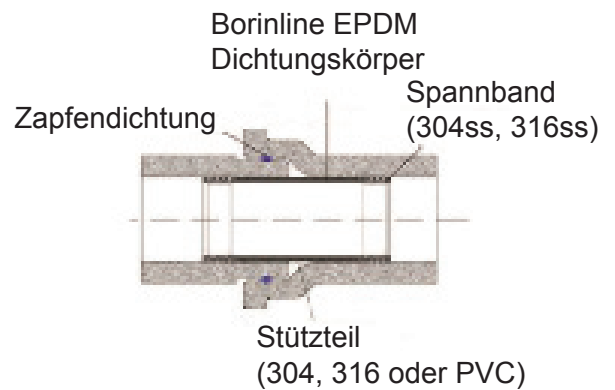

Reparatur-System zur Sanierung des Rohres von innen - DN500 - DN4000 (PN16)

BORINLINE SCHNITTANSICHT
Breite: 420mm

BORINLINE SCHNITTANSICHT
Breite: 465mm

BORINLINE-BORINFINIT (Zugabe von Teilen)

Abb.: Installation