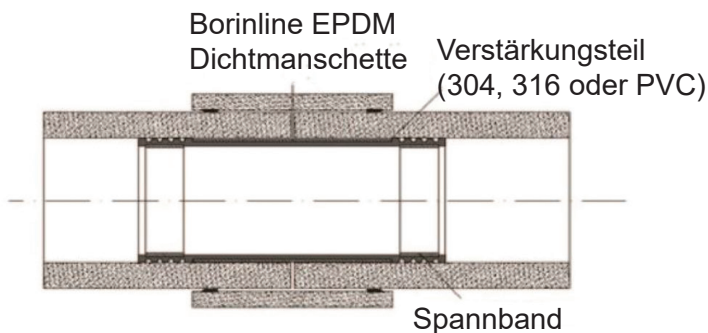

Reparatur-System zur Sanierung des Rohres von innen - DN500 - DN4000 (PN16)

a mm	b mm	c mm	t mm	L mm
51.5	72	268	13	412

BORINLINE SCHNITTANSICHT
Breite: 420 mm

a mm	b mm	c mm	d mm	t mm	k mm	L mm
72	51.5	336	51.5	13	13.5	465

BORINLINE SCHNITTANSICHT
Breite: 465 mm

BORINLINE-BORINFINIT (Zugabe von Teilen)

Abb.: Installation