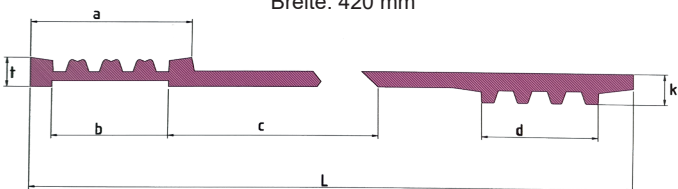

Reparatur-System zur Sanierung des Rohres von innen - DN500 - DN4000 (PN16)

a mm	b mm	c mm	t mm	L mm
51.5	72	268	13	412

BORINLINE SCHNITTANSICHT
Breite: 420 mm

a mm	b mm	c mm	d mm	t mm	k mm	L mm
72	51.5	336	51.5	13	13.5	465

BORINLINE SCHNITTANSICHT
Breite: 465 mm

BORINLINE-BORINFINIT (Zugabe von Teilen)

Abb.: Installation