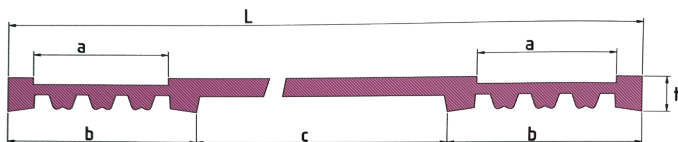

Reparatur-System zur Sanierung des Rohres von innen - DN500 - DN4000 (PN16)

a mm	b mm	c mm	t mm	L mm
51.5	72	268	13	412

BORINLINE SCHNITTANSICHT
Breite: 420 mm

a mm	b mm	c mm	d mm	t mm	k mm	L mm
72	51.5	336	51.5	13	13.5	465

BORINLINE SCHNITTANSICHT
Breite: 465 mm

BORINLINE-BORINFINIT (Zugabe von Teilen)

Abb.: Installation