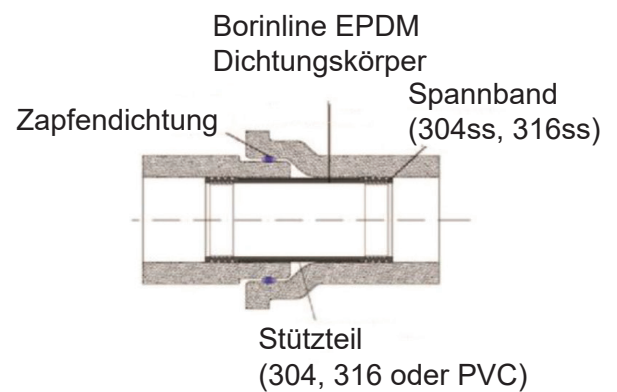

Reparatur-System zur Sanierung des Rohres von innen - DN500 - DN4000 (PN16)

a mm	b mm	c mm	t mm	L mm
51.5	72	268	13	412

BORINLINE SCHNITTANSICHT
Breite: 420 mm

a mm	b mm	c mm	d mm	t mm	k mm	L mm
72	51.5	336	51.5	13	13.5	465

BORINLINE SCHNITTANSICHT
Breite: 465 mm

BORINLINE-BORINFINIT (Zugabe von Teilen)

Abb.: Installation