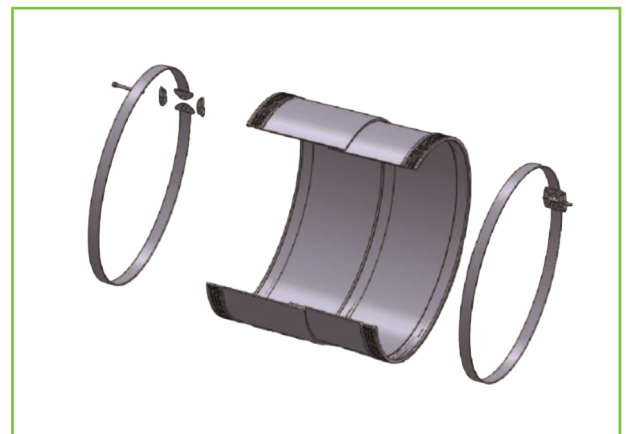

Reparatur-System zur Sanierung des Rohres von innen - DN500 - DN4000 (PN16)

a mm	b mm	c mm	t mm	L mm
51.5	72	268	13	412

BORINLINE SCHNITTANSICHT
Breite: 420 mm

a mm	b mm	c mm	d mm	t mm	k mm	L mm
72	51.5	336	51.5	13	13.5	465

BORINLINE SCHNITTANSICHT
Breite: 465 mm

BORINLINE-BORINFINIT (Zugabe von Teilen)

Abb.: Installation