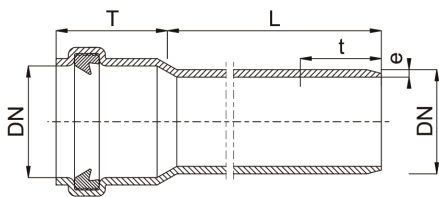

PP-Polypropylen Kanalrohre (einschichtig)

Dimensionen

Die Vollwandrohre sind mit einem Durchmesser von DN110 bis DN800 erhältlich.

SN 10; S12,5 mit DIN-Lock-Dichtung

DN110
DN125
DN160
DN200
DN250
DN315
DN400

PP-Polypropylen Kanalrohre (einschichtig)

SN 16; S10,5 mit DIN-Lock-Dichtung (ÖN 1852 geprüft)

DN125
DN160
DN200
DN250
DN315
DN400
DN500
DN630
DN800

| DN (mm) | e (mm) | L (mm) | T (mm) | Gewicht (kg) |
|---------|--------|--------|--------|--------------|
| 125 | 5,7 | 1000 | 67 | 2,2 |
| 125 | 5,7 | 3000 | 67 | 6,2 |
| 125 | 5,7 | 6000 | 67 | 12,3 |
| 160 | 7,3 | 1000 | 83 | 3,6 |
| 160 | 7,3 | 3000 | 83 | 10,4 |
| 160 | 7,3 | 6000 | 83 | 20,3 |
| 200 | 9,1 | 1000 | 103 | 5,7 |
| 200 | 9,1 | 3000 | 103 | 16,2 |
| 200 | 9,1 | 6000 | 103 | 31,7 |
| 250 | 11,4 | 1000 | 122 | 9,1 |
| 250 | 11,4 | 3000 | 122 | 25,6 |
| 250 | 11,4 | 6000 | 122 | 49,8 |
| 315 | 14,4 | 1000 | 146 | 14,8 |
| 315 | 14,4 | 3000 | 146 | 41,1 |
| 315 | 14,4 | 6000 | 146 | 79,7 |
| 400 | 18,2 | 1000 | 160 | 24,4 |
| 400 | 18,2 | 3000 | 160 | 67,9 |
| 400 | 18,2 | 6000 | 160 | 129,7 |
| 500 | 22,8 | 1000 | 173 | 39,5 |
| 500 | 22,8 | 3000 | 173 | 104,4 |
| 500 | 22,8 | 6000 | 173 | 201,2 |
| 630 | 28,7 | 1000 | 189 | 65,0 |
| 630 | 28,7 | 3000 | 189 | 168,0 |
| 630 | 28,7 | 6000 | 189 | 321,0 |
| 800 | 36,4 | 1000 | 235 | 124,0 |
| 800 | 36,4 | 3000 | 235 | 289,0 |
| 800 | 36,4 | 6000 | 235 | 537,0 |