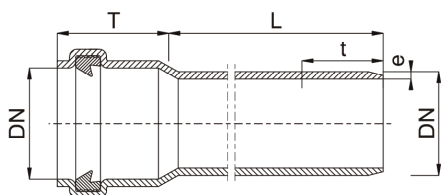

PP-Polypropylen Kanalrohre (einschichtig)

Dimensionen

Die Vollwandrohre sind mit einem Durchmesser von DN110 bis DN800 erhältlich.

SN 10; S12,5 mit DIN-Lock-Dichtung

DN110
DN125
DN160
DN200
DN250
DN315
DN400

PP-Polypropylen Kanalrohre (einschichtig)

SN 16; S10,5 mit DIN-Lock-Dichtung (ÖN 1852 geprüft)

DN125
DN160
DN200
DN250
DN315
DN400
DN500
DN630
DN800

| DN (mm) | e (mm) | L (mm) | T (mm) | Gewicht (kg) |
|---------|--------|--------|--------|--------------|
| 125 | 5,7 | 1000 | 67 | 2,2 |
| 125 | 5,7 | 3000 | 67 | 6,2 |
| 125 | 5,7 | 6000 | 67 | 12,3 |
| 160 | 7,3 | 1000 | 83 | 3,6 |
| 160 | 7,3 | 3000 | 83 | 10,4 |
| 160 | 7,3 | 6000 | 83 | 20,3 |
| 200 | 9,1 | 1000 | 103 | 5,7 |
| 200 | 9,1 | 3000 | 103 | 16,2 |
| 200 | 9,1 | 6000 | 103 | 31,7 |
| 250 | 11,4 | 1000 | 122 | 9,1 |
| 250 | 11,4 | 3000 | 122 | 25,6 |
| 250 | 11,4 | 6000 | 122 | 49,8 |
| 315 | 14,4 | 1000 | 146 | 14,8 |
| 315 | 14,4 | 3000 | 146 | 41,1 |
| 315 | 14,4 | 6000 | 146 | 79,7 |
| 400 | 18,2 | 1000 | 160 | 24,4 |
| 400 | 18,2 | 3000 | 160 | 67,9 |
| 400 | 18,2 | 6000 | 160 | 129,7 |
| 500 | 22,8 | 1000 | 173 | 39,5 |
| 500 | 22,8 | 3000 | 173 | 104,4 |
| 500 | 22,8 | 6000 | 173 | 201,2 |
| 630 | 28,7 | 1000 | 189 | 65,0 |
| 630 | 28,7 | 3000 | 189 | 168,0 |
| 630 | 28,7 | 6000 | 189 | 321,0 |
| 800 | 36,4 | 1000 | 235 | 124,0 |
| 800 | 36,4 | 3000 | 235 | 289,0 |
| 800 | 36,4 | 6000 | 235 | 537,0 |