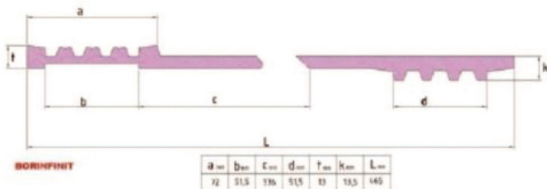

## Reparatur-System zur Sanierung des Rohres von innen - DN500 - DN4000 (PN16)

BORINLINE SCHNITTANSICHT  
Breite: 420mm

BORINFINIT SCHNITTANSICHT  
Breite: 465mm

### BORINLINE-BORINFINIT (Zugabe von Teilen)

Abb.: Installation