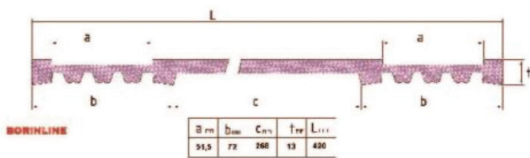

## Reparatur-System zur Sanierung des Rohres von innen - DN500 - DN4000 (PN16)

BORINLINE SCHNITTANSICHT  
Breite: 420mm

BORINFINIT SCHNITTANSICHT  
Breite: 465mm

### BORINLINE-BORINFINIT (Zugabe von Teilen)

Abb.: Installation