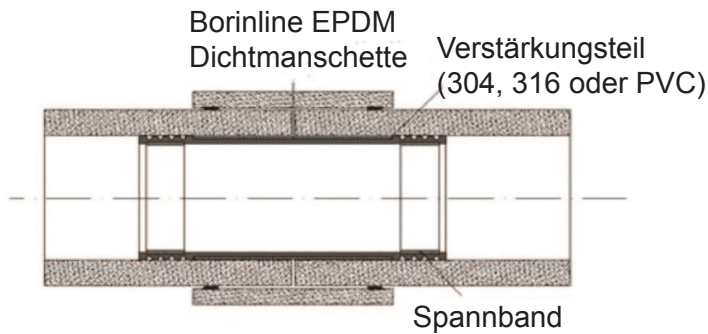

## Reparatur-System zur Sanierung des Rohres von innen - DN500 - DN4000 (PN16)

BORINLINE SCHNITTANSICHT  
Breite: 420mm

BORINFINIT SCHNITTANSICHT  
Breite: 465mm

### BORINLINE-BORINFINIT (Zugabe von Teilen)

Abb.: Installation