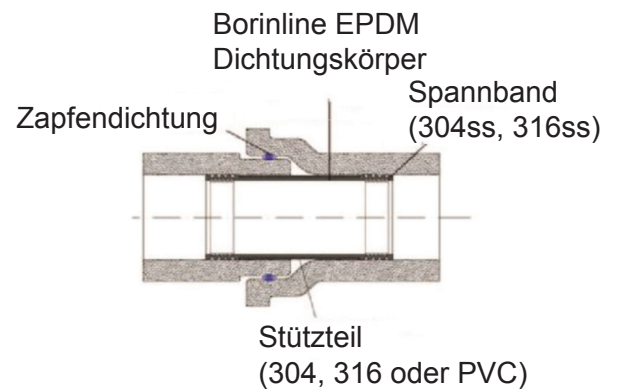

## Reparatur-System zur Sanierung des Rohres von innen - DN500 - DN4000 (PN16)

BORINLINE SCHNITTANSICHT  
Breite: 420mm

BORINFINIT SCHNITTANSICHT  
Breite: 465mm

### BORINLINE-BORINFINIT (Zugabe von Teilen)

Abb.: Installation