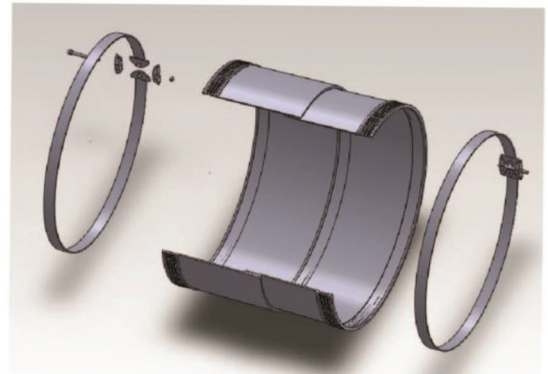

## Reparatur-System zur Sanierung des Rohres von innen - DN500 - DN4000 (PN16)

BORINLINE SCHNITTANSICHT  
Breite: 420mm

BORINFINIT SCHNITTANSICHT  
Breite: 465mm

### BORINLINE-BORINFINIT (Zugabe von Teilen)

Abb.: Installation